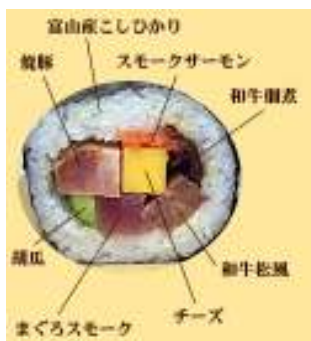

メトロ食堂街 2月トピックス

毎月初旬更新

恵方巻きの食べ方

節分の夜にその年の恵方（歳神様のいる方角）願い事をしながら、切らずに一人一本（縁を切らない）、一言も喋らず食べきる（福を逃がさない）。

今年の恵方は北北西（壬）です。

メトロ食堂街から小田急ハルクの方角を向いて食べてくださいね。

万世レストラン B1F:マップ<4>

洋食屋さん、お肉専門店の恵方巻き！是非この機会にご賞味下さい。

ご予約特典！
非売品オリジナルうまい棒！
販売日2月の1日2日3日

数量限定
丸かぶり君 (1本) 1000円
黒烏龍茶 II (1本) 449円

↑セットで1,298円！

メイプリーズ B2F:マップ<10>

♥ バレンタイン限定商品 ♥

☆販売期間 2月10日(金)~2月14日(火)☆

【バレンタインチョコ】380円
スイートチョコを使った生チョコ(5粒)入り
お花をイメージしたカラフルな包装にメッセージタグ
何通りもの組み合わせからお好きな商品をお選びください！